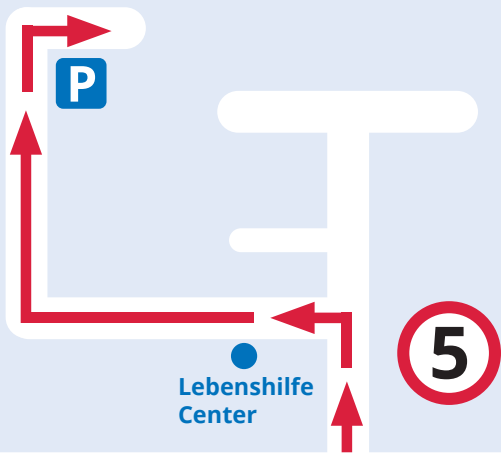

**Anfahrt
KFZ-Pflegeservice**

**Lebenshilfe
Center**

Dortmunder Str.

**100%
Handwäsche**

**Kfz-Pflegeservice der
SoVD-Lebenshilfe gGmbH**

Dortmunder Straße 77
58453 Witten

Tel. 02302 2895-333
Fahrzeugpflege@lh-witten.de